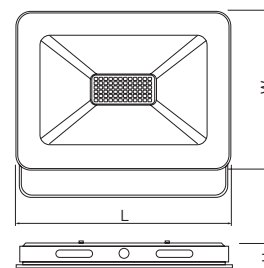

PL Naświetlacz LED
EN LED floodlight
RU Светодиодный прожектор
DE LED-Flutlichtstrahler
HU LED reflektor

iNEXT

LD-INEXT30WP-64	30 W	6400 K	2400 lm	aluminium, szkło aluminium, glass алюминий, стекло Aluminium, Glas aluminium, üveg	247 × 218 × 38	czarny, black, черный, schwarz, fekete	800 g	5902801007729
LD-INEXT50WP-64	50 W		4000 lm		270 × 256 × 38		1200 g	5902801007736

PL Naświetlacz LED
EN LED floodlight
RU Светодиодный прожектор
DE LED-Flutlichtstrahler
HU LED reflektor

iLUX

Aksesoria,
Accessories,
Аксессуары,
Zubehör,
Tartozékok:
WZL-2

LD-ILUXC10W-64	10 W	6400 K	800 lm	>0,5	PC, szkło PC, glass PC, стекло PC, Glas PC, üveg	128 × 92 × 31	biały, white, белый, weiß, fehér	160 g	5901867191267
LD-ILUXCC10W-64			czarny, black, черный, schwarz, fekete				5902801005268		
LD-ILUXC20W-64	20 W	6400 K	1600 lm	>0,5	PC, szkło PC, glass PC, стекло PC, Glas PC, üveg	170 × 130 × 36	biały, white, белый, weiß, fehér	470 g	5901867191243
LD-ILUXCC20W-64			czarny, black, черный, schwarz, fekete				5902801005282		
LD-ILUXC30W-64	30 W	6400 K	2400 lm	>0,9	PC, szkło PC, glass PC, стекло PC, Glas PC, üveg	230 × 170 × 36	biały, white, белый, weiß, fehér	780 g	5901867191243
LD-ILUXCC30W-64			czarny, black, черный, schwarz, fekete				5902801005305		
LD-ILUXC50W-64	50 W	6400 K	4000 lm	>0,9	PC, szkło PC, glass PC, стекло PC, Glas PC, üveg	300 × 220 × 36	biały, white, белый, weiß, fehér	1230 g	5901867191229
LD-ILUXCC50W-64			czarny, black, черный, schwarz, fekete				5902801005329		