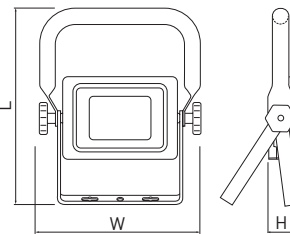

PL Naświetlacz LED
EN LED floodlight
RU Светодиодный прожектор
DE LED-Flutlichtstrahler
HU LED reflektor

iNEXT

LD-INEXT30WP-64	30 W	6400 K	2400 lm	aluminium, szkło aluminium, glass алюминий, стекло Aluminium, Glas aluminium, üveg	247 × 218 × 38	czarny, black, черный, schwarz, fekete	800 g	5902801007729
LD-INEXT50WP-64	50 W		4000 lm		270 × 256 × 38		1200 g	5902801007736