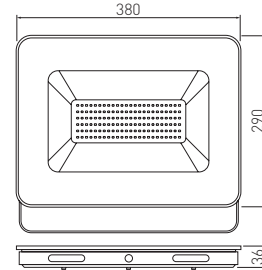

PL Naświetlacz LED
EN LED floodlight
RU Светодиодный прожектор
DE LED-Flutlichtstrahler
HU LED reflektor

iLUX

Akcesoria,
Accessories,
Аксессуары,
Zubehör,
Tartozékok:
WZL-2

LD-ILUXC100W-64	100 W	6400 K	8000 lm	PC, szkło PC, glass PC, стекло PC, Glas PC, üveg	biały, white белый, weiß, fehér	2000 g	5901867191267
LD-ILUXCC100W-64					czarny, black, черный, schwarz, fekete		5901867191243

PL Naświetlacz LED
EN LED floodlight
RU Светодиодный прожектор
DE LED-Flutlichtstrahler
HU LED reflektor

iMAX

Akcesoria,
Accessories,
Аксессуары,
Zubehör,
Tartozékok:
WZL-2

LD-IMAXC200W-64	200 W	6400 K	18000 lm	aluminium, szkło aluminium, glass алюминий, стекло Aluminium, Glas aluminium, üveg	czarny, black, черный, schwarz, fekete	6000 g	5902801000805
-----------------	-------	--------	----------	--	--	--------	---------------