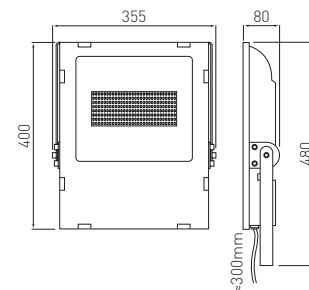

PL Naświetlacz LED
EN LED floodlight
RU Светодиодный прожектор
DE LED-Flutlichtstrahler
HU LED reflektor

iLUX

Akcesoria,
Accessories,
Аксессуары,
Zubehör,
Tartozékok:
WZL-2

LD-ILUXC100W-64	100 W	6400 K	8000 lm	PC, szkło PC, glass PC, стекло PC, Glas PC, üveg	biały, white белый, weiß, fehér	2000 g	5901867191267
LD-ILUXCC100W-64					czarny, black, черный, schwarz, fekete		5901867191243

PL Naświetlacz LED
EN LED floodlight
RU Светодиодный прожектор
DE LED-Flutlichtstrahler
HU LED reflektor

iMAX

Akcesoria,
Accessories,
Аксессуары,
Zubehör,
Tartozékok:
WZL-2

LD-IMAXC200W-64	200 W	6400 K	18000 lm	aluminium, szkło aluminium, glass алюминий, стекло Aluminium, Glas aluminium, üveg	czarny, black, черный, schwarz, fekete	6000 g	5902801000805
-----------------	-------	--------	----------	--	--	--------	---------------