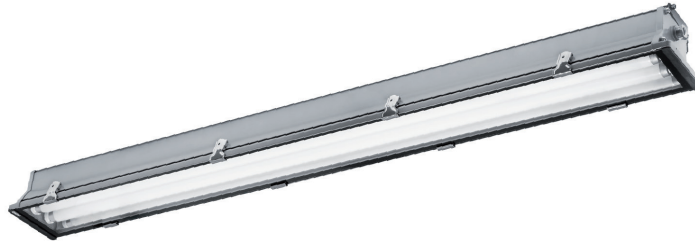

- PL Oprawa hermetyczna ścienna-sufitowa (EVG)
- EN Airtight wall, ceiling lamp fixture (EVG)
- RU Герметичный настенно-потолочный светильник (EVG)
- DE Hermetische Wand-/Deckenleuchte (EVG)
- HU Fali-mennyezeti hermetikus lámpatest (EVG)

## HEKATE EVG

Technical & industrial fixtures

Folder	LxWxH mm	Material	Color	Weight	Barcode
OS-HEK236-30	1268 × 124 × 185	aluminium, szkło hartowane aluminium, tempered glass алюминий, закаленное стекло Aluminium, Gehärtetes Glas aluminium, hőkezelt üveg	szary, grey, серый, grau, szürke	5050 g	5908231332370

- PL Oprawa hermetyczna ścienna-sufitowa (T8 LED)
- EN Airtight wall, ceiling lamp fixture (T8 LED)
- RU Герметичный светильник для светодиодных источников T8
- DE Hermetische Wand-/Deckenleuchte (T8 LED)
- HU Fali-mennyezeti hermetikus lámpatest (T8 LED)