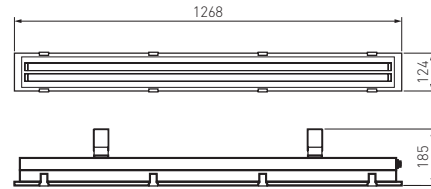

- PL Oprawa hermetyczna ścienna-sufitowa (EVG)
- EN Airtight wall, ceiling lamp fixture (EVG)
- RU Герметичный настенно-потолочный светильник (EVG)
- DE Hermetische Wand-/Deckenleuchte (EVG)
- HU Fali-mennyezeti hermetikus lámpatest (EVG)

## HEKATE EVG

Technical & industrial fixtures

Folder	LxWxH mm	Material	Color	Weight	Barcode
OS-HEK236-30	1268 × 124 × 185	aluminium, szkło hartowane aluminium, tempered glass алюминий, закаленное стекло Aluminium, Gehärtetes Glas aluminium, hőkezelt üveg	szary, grey, серый, grau, szürke	5050 g	5908231332370

## HEKATE T8

Folder	LxWxH mm	Material	Color	Weight	Barcode
LD-HEK258-30	1568 × 124 × 185	aluminium, szkło hartowane aluminium, tempered glass алюминий, закаленное стекло	szary, grey, серый,	6000 g	5902801025907
LD-HEK236-30	1268 × 124 × 185	Aluminium, Gehärtetes Glas aluminium, hőkezelt üveg	grau, szürke	5050 g	5901867157966