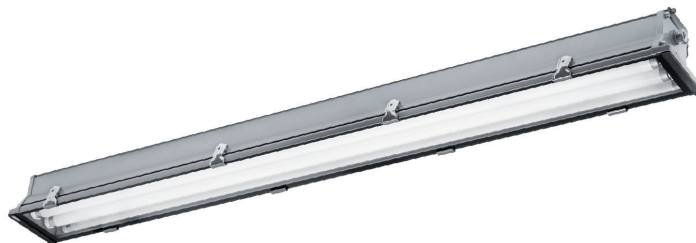

- PL Oprawa hermetyczna ścienna-sufitowa (EVG)
- EN Airtight wall, ceiling lamp fixture (EVG)
- RU Герметичный настенно-потолочный светильник (EVG)
- DE Hermetische Wand-/Deckenleuchte (EVG)
- HU Fali-mennyezeti hermetikus lámpatest (EVG)

HEKATE EVG

Technical & industrial fixtures

Folder	LxWxH mm	Material	Color	Weight	Barcode
OS-HEK236-30	1268 × 124 × 185	aluminium, szkło hartowane aluminium, tempered glass алюминий, закаленное стекло Aluminium, Gehärtetes Glas aluminium, hőkezelt üveg	szary, grey, серый, grau, szürke	5050 g	5908231332370

- PL Oprawa hermetyczna ścienna-sufitowa (T8 LED)
- EN Airtight wall, ceiling lamp fixture (T8 LED)
- RU Герметичный светильник для светодиодных источников T8
- DE Hermetische Wand-/Deckenleuchte (T8 LED)
- HU Fali-mennyezeti hermetikus lámpatest (T8 LED)

HEKATE T8

Folder	LxWxH mm	Material	Color	Weight	Barcode
LD-HEK258-30	1568 × 124 × 185	aluminium, szkło hartowane aluminium, tempered glass алюминий, закаленное стекло	szary, grey, серый,	6000 g	5902801025907
LD-HEK236-30	1268 × 124 × 185	Aluminium, Gehärtetes Glas aluminium, hőkezelt üveg	grau, szürke	5050 g	5901867157966