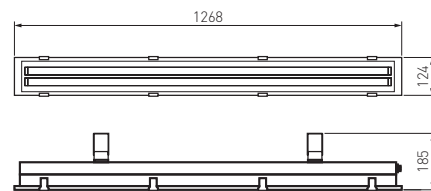

- PL Oprawa hermetyczna ścienna-sufitowa (EVG)
- EN Airtight wall, ceiling lamp fixture (EVG)
- RU Герметичный настенно-потолочный светильник (EVG)
- DE Hermetische Wand-/Deckenleuchte (EVG)
- HU Fali-mennyezeti hermetikus lámpatest (EVG)

## HEKATE EVG

Technical & industrial fixtures

Folder	LxWxH mm	Material	Color	Weight	Barcode
OS-HEK236-30	1268 × 124 × 185	aluminium, szkło hartowane aluminium, tempered glass алюминий, закаленное стекло Aluminium, Gehärtetes Glas aluminium, hőkezelt üveg	szary, grey, серый, grau, szürke	5050 g	5908231332370

## HEKATE T8

Folder	LxWxH mm	Material	Color	Weight	Barcode
LD-HEK258-30	1568 × 124 × 185	aluminium, szkło hartowane aluminium, tempered glass алюминий, закаленное стекло	szary, grey, серый,	6000 g	5902801025907
LD-HEK236-30	1268 × 124 × 185	Aluminium, Gehärtetes Glas aluminium, hőkezelt üveg	grau, szürke	5050 g	5901867157966