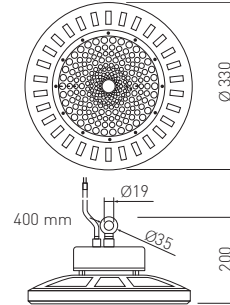

PL High-bay LED
EN High-bay LED
RU Светодиодный светильник High Bay
DE High-bay LED
HU High-bay LED

NEVADA

Akcesoria,
Accessories,
Аксессуары,
Zubehör,
Tartozékok:
WZL-2

LD-HBN150W-40	150 W	4000 K	18000 lm	aluminium, aluminium, алюминий Aluminium, aluminium	czarny, black, черный, schwarz, fekete	3000 g	5902801024443
---------------	-------	--------	----------	---	--	--------	---------------

PL High-bay LED
EN High-bay LED
RU Светодиодный светильник High Bay
DE High-bay LED
HU High-bay LED

MONTANA

Akcesoria,
Accessories,
Аксессуары,
Zubehör,
Tartozékok:
WZL-2

LD-HBM050W-40	50 W	4000 K	5000 lm	aluminium, aluminium, алюминий Aluminium, aluminium	ø 270 × 600 × 125	czarny, black, черный, schwarz, fekete	1100 g	5902801008993
LD-HBM100W-40	100 W		10000 lm		ø 305 × 600 × 90		1900 g	5902801009006