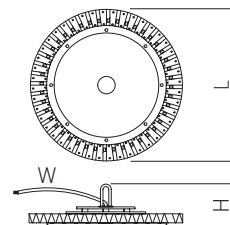

PL High-bay LED
EN High-bay LED
RU Светодиодный светильник High Bay
DE High-bay LED
HU High-bay LED

MONTANA

Akcesoria,
Accessories,
Аксессуары,
Zubehör,
Tartozékok:
WZL-2

LD-HBM050W-40	50 W	4000 K	5000 lm	aluminium, aluminium, алюминий Aluminium, aluminium	ø 270 × 600 × 125	czarny, black, черный, schwarz, fekete	1100 g	5902801008993
LD-HBM100W-40	100 W		10000 lm		ø 305 × 600 × 90		1900 g	5902801009006