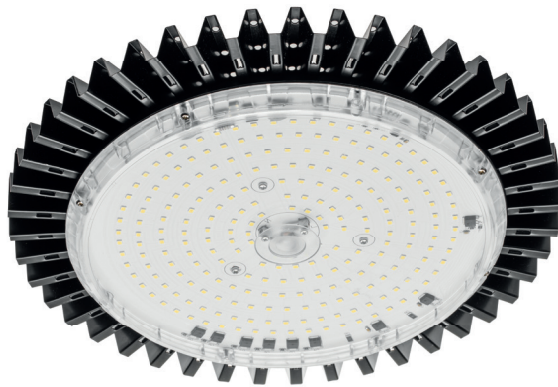

PL High-bay LED
EN High-bay LED
RU Светодиодный светильник High Bay
DE High-bay LED
HU High-bay LED

NEVADA

Akcesoria,
Accessories,
Аксессуары,
Zubehör,
Tartozékok:
WZL-2

LD-HBN150W-40	150 W	4000 K	18000 lm	aluminium, aluminium, алюминий Aluminium, aluminium	czarny, black, черный, schwarz, fekete	3000 g	5902801024443
---------------	-------	--------	----------	---	--	--------	---------------

PL High-bay LED
EN High-bay LED
RU Светодиодный светильник High Bay
DE High-bay LED
HU High-bay LED

MONTANA

Akcesoria,
Accessories,
Аксессуары,
Zubehör,
Tartozékok:
WZL-2

LD-HBM050W-40	50 W	4000 K	5000 lm	aluminium, aluminium, алюминий Aluminium, aluminium	ø 270 × 600 × 125	czarny, black, черный, schwarz, fekete	1100 g	5902801008993
LD-HBM100W-40	100 W		10000 lm		ø 305 × 600 × 90		1900 g	5902801009006