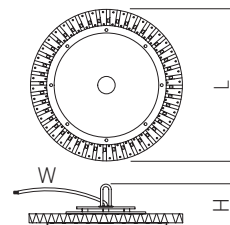

## MONTANA

Akcesoria,  
Accessories,  
Аксессуары,  
Zubehör,  
Tartozékok:  
WZL-2

LD-HBM050W-40	50 W	4000 K	5000 lm	aluminium, aluminium, алюминий Aluminium, aluminium	ø 270 × 600 × 125	czarny, black, черный, schwarz, fekete	1100 g	5902801008993
LD-HBM100W-40	100 W		10000 lm		ø 305 × 600 × 90		1900 g	5902801009006