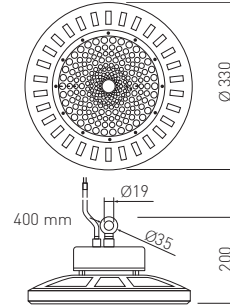

## NEVADA

Akcesoria,  
Accessories,  
Аксессуары,  
Zubehör,  
Tartozékok:  
WZL-2

LD-HBN150W-40	150 W	4000 K	18000 lm	aluminium, aluminium, алюминий Aluminium, aluminium	czarny, black, черный, schwarz, fekete	3000 g	5902801024443
---------------	-------	--------	----------	---	--	--------	---------------

## MONTANA

Akcesoria,  
Accessories,  
Аксессуары,  
Zubehör,  
Tartozékok:  
WZL-2

LD-HBM050W-40	50 W	4000 K	5000 lm	aluminium, aluminium, алюминий Aluminium, aluminium	ø 270 × 600 × 125	czarny, black, черный, schwarz, fekete	1100 g	5902801008993
LD-HBM100W-40	100 W		10000 lm		ø 305 × 600 × 90		1900 g	5902801009006