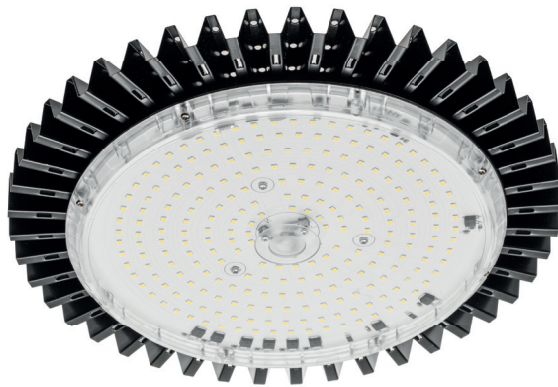

PL High-bay LED
EN High-bay LED
RU Светодиодный светильник High Bay
DE High-bay LED
HU High-bay LED

NEVADA

Akcesoria,
Accessories,
Аксессуары,
Zubehör,
Tartozékok:
WZL-2

LD-HBN150W-40	150 W	4000 K	18000 lm	aluminium, aluminium, алюминий Aluminium, aluminium	czarny, black, черный, schwarz, fekete	3000 g	5902801024443

PL High-bay LED
EN High-bay LED
RU Светодиодный светильник High Bay
DE High-bay LED
HU High-bay LED

MONTANA

Akcesoria,
Accessories,
Аксессуары,
Zubehör,
Tartozékok:
WZL-2

LD-HBM050W-40	50 W	4000 K	5000 lm	aluminium, aluminium, алюминий Aluminium, aluminium	ø 270 × 600 × 125	czarny, black, черный, schwarz, fekete	1100 g	5902801008993
LD-HBM100W-40	100 W		10000 lm		ø 305 × 600 × 90		1900 g	5902801009006