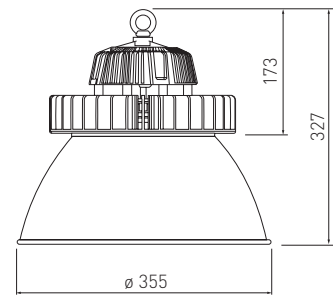

PL High-bay LED
EN High-bay LED
RU Светодиодный светильник High Bay
DE High-bay LED
HU High-bay LED

ARIZONA

Akcesoria,
Accessories,
Аксессуары,
Zubehör,
Tartozékok:
WZL-2

LD-HB150W-40	150 W	● 4000 K	18000 lm	aluminium, aluminium, алюминий Aluminium, alumínium	4500 g	5901867166432

PL Reflektor do highbaya Arizona
EN Reflector for highbay Arizona
RU Рефлектор для highbay Arizona
DE Reflektor für Arizona-Highbay
HU Reflektor Arizona High-bayhez

RF-HB150W-40	aluminium, aluminium, алюминий Aluminium, alumínium	szary, grey, серый, grau, szürke	750 g	5901867170583