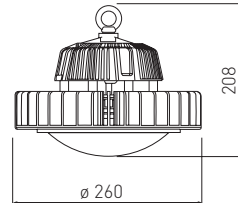

PL High-bay LED
EN High-bay LED
RU Светодиодный светильник High Bay
DE High-bay LED
HU High-bay LED

ARIZONA

Akcesoria,
Accessories,
Аксессуары,
Zubehör,
Tartozékok:
WZL-2

LD-HB150W-40	150 W	● 4000 K	18000 lm	aluminium, aluminium, алюминий Aluminium, alumínium	4500 g	5901867166432