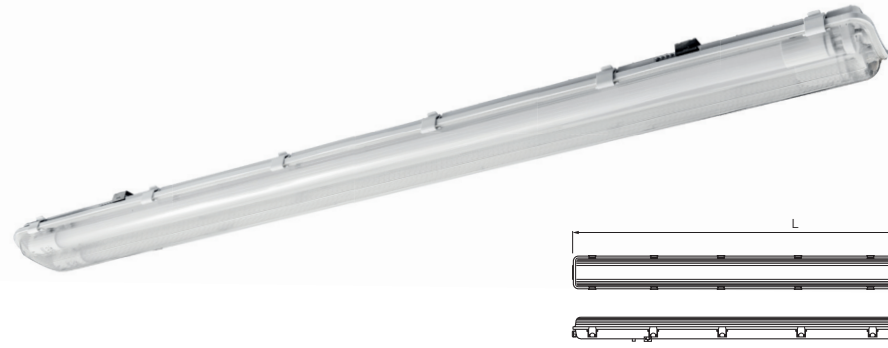

PL Oprawa LED hermetyczna do źródeł światła LED T8
EN Airtight LED fitting for LED T8 light sources
RU Герметичный светильник для источников LED T8
DE Hermetische LED-Leuchte für die Lichtquellen LED T8
HU Hermetikus LED lámpatest LED T8 fényforráshoz

LOTUS

	LxWxH mm				
LD-LOTU218-30	665 × 106 × 60	ABS / PC		510 g	5902801002007
LD-LOTU236-30	1270 × 106 × 60			870 g	5902801002014
LD-LOTU258-30	1570 × 106 × 60			1100 g	5902801002021

Technical & industrial fixtures

PL Oprawa LED hermetyczna do źródeł światła LED T8
EN Airtight LED fitting for LED T8 light sources
RU Герметичный светильник для источников LED T8
DE LED-Feuchtraumleuchte für T8-Lichtmittel
HU Hermetikus lámpatestek T8 LED fényforrások részére

HAGEN

	LxWxH mm				
LD-HAG136-30	1280 × 67 × 50	PC / PC		520 g	5901867194060
LD-HAG158-30	1590 × 67 × 50			900 g	5902801009877
LD-HAG218-30	690 × 115 × 58			1000 g	5901867194053
LD-HAG236-30	1270 × 100 × 60			900 g	5901867154606
LD-HAG258-30	1590 × 110 × 60			1000 g	5901867166395