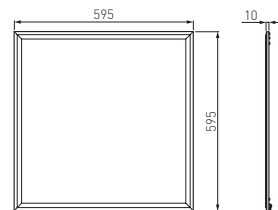

Aksesoria,
Accessories,
Аксессуары,
Zubehör,
Tartozékok:
LZ-KOI2KO-10