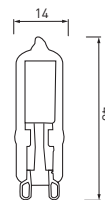

PL Źródło światła LED
EN LED lamp
RU Светодиодный источник света
DE LED-Leuchtmittel
HU LED diódákkal felszerelt fényforrás