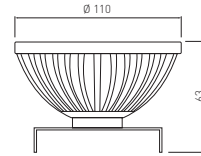

LD-AR11120-30	12 W	12 W = 63 W	3000 K	850 lm	120°	160 g	5901867109446
LD-AR11145-30*		12 W = 69 W		950 lm	45°		5901867109408

PL Źródło światła LED
EN LED lamp
RU Светодиодный источник света
DE LED-Leuchtmittel
HU LED diódákkal felszerelt fényforrás