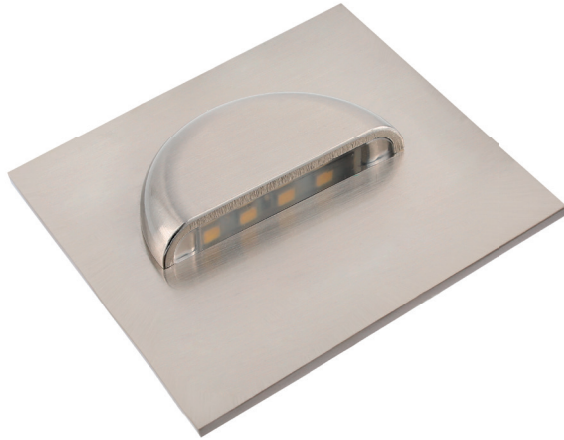

PL Oprawy schodowe LED  
EN Staircase LED fixtures  
RU Лестничные светодиодные светильники  
DE LED-Treppenleuchten  
HU LED lépcsővilágítók

**ESCADA**

LD-ESKA084-51	0,8 W	● 4000 K	70 lm	inox	5902801211270

PL Oprawy schodowe LED  
EN Staircase LED fixtures  
RU Лестничные светодиодные светильники  
DE LED-Treppenleuchten  
HU LED lépcsővilágítók

**ESCADA**

LD-ESKB084-51	0,8 W	● 4000 K	70 lm	inox	5902801211201