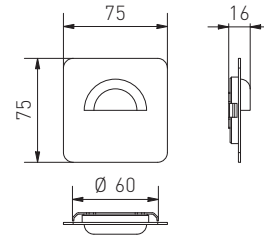

PL Oprawy schodowe LED  
EN Staircase LED fixtures  
RU Лестничные светодиодные светильники  
DE LED-Treppenleuchten  
HU LED lépcsővilágítók

**ESCADA**

LD-ESKA084-51	0,8 W	● 4000 K	70 lm	inox	5902801211270