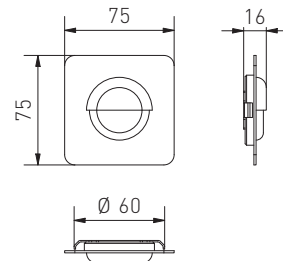

PL Oprawy schodowe LED
EN Staircase LED fixtures
RU Лестничные светодиодные светильники
DE LED-Treppenleuchten
HU LED lépcsővilágítók

ESCADA

LD-ESKA084-51	0,8 W	● 4000 K	70 lm	inox	5902801211270

PL Oprawy schodowe LED
EN Staircase LED fixtures
RU Лестничные светодиодные светильники
DE LED-Treppenleuchten
HU LED lépcsővilágítók

ESCADA

LD-ESKB084-51	0,8 W	● 4000 K	70 lm	inox	5902801211201