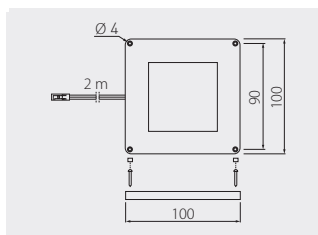

LD-VE15CB-53	140 lm	● 3000 K	aluminium aluminium алюминий	tworzywo / aluminium plastic / aluminium пластмасса / алюминий
LD-VE15NE-53	145 lm	● 4000 K		
LD-VE15ZB-53	150 lm	● 6400 K		