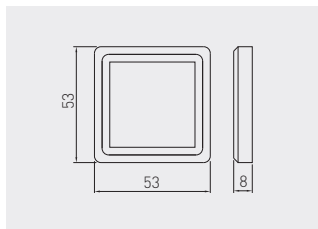

Oprawa ESTELLA
 Fixture ESTELLA
 Светильник ESTELLA

LD-ES21CB-53N	110 lm	● 3000 K	aluminium aluminium алюминий	tworzywo plastic пластик
LD-ES21NE-53N		● 4000 K		
LD-ES21ZB-53N		● 6400 K		

Oprawa VEGAS
 Fixture VEGAS
 Светильник VEGAS

LD-VE15CB-53	140 lm	● 3000 K	aluminium aluminium алюминий	tworzywo / aluminium plastic / aluminium пластмасса / алюминий
LD-VE15NE-53	145 lm	● 4000 K		
LD-VE15ZB-53	150 lm	● 6400 K		