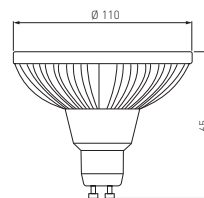

LD-ES11110-30*	12 W	12 W = 69 W	104 mA	3000 K	950 lm	45°	biały, white, белый weiß, fehér	160 g	5901867128157
LD-ES11115-30		12 W = 63 W			850 lm	120°			5901867128171
LD-ES11115-40		12 W = 69 W			4000 K	850 lm			120°