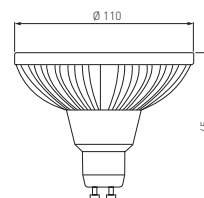

PL Źródło światła z diodami POWER LED
EN POWER LED lamp
RU Источник света со светодиодами POWER LED
DE LED-Leuchtmittel mit POWER LEDs
HU POWER LED diódákkal felszerelt fényforrás

LD-ES11110-30*	12 W	12 W = 69 W	104 mA	3000 K	950 lm	45°	biały, white, белый weiß, fehér	160 g	5901867128157	
LD-ES11115-30		12 W = 63 W			850 lm	120°			5901867128171	
LD-ES11115-40		12 W = 69 W			4000 K	850 lm			120°	5901867196200

PL Źródło światła z diodami POWER LED
EN POWER LED lamp
RU Источник света со светодиодами POWER LED
DE LED-Leuchtmittel mit POWER LEDs
HU POWER LED diódákkal felszerelt fényforrás

LD-ES11100-30*	12 W	12 W = 69 W	104 mA	3000 K	950 lm	45°	czarny, black, черный, schwarz, fekete	160 g	5901867128119	
LD-ES11101-30		12 W = 63 W			850 lm	120°			5901867128113	
LD-ES11101-40		12 W = 69 W			4000 K	850 lm			120°	5901867196217

PL Źródło światła z diodami POWER LED
EN POWER LED lamp
RU Источник света со светодиодами POWER LED
DE LED-Leuchtmittel mit POWER LEDs
HU POWER LED diódákkal felszerelt fényforrás

LD-ES11177-30*	12 W	12 W = 69 W	104 mA	3000 K	950 lm	45°	szary, grey, серый, grau, szürke	160 g	5901867127242	
LD-ES11175-30		12 W = 63 W			850 lm	120°			5901867127228	
LD-ES11175-40					4000 K	850 lm			120°	5901867196194