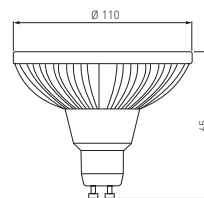

LD-ES11115-30

LD-ES11110-30*	12 W	12 W = 69 W	104 mA	3000 K	950 lm	45°	biały, white, белый weiß, fehér	160 g	5901867128157
LD-ES11115-30		12 W = 63 W			850 lm	120°			5901867128171
LD-ES11115-40		12 W = 69 W			4000 K	850 lm			120°