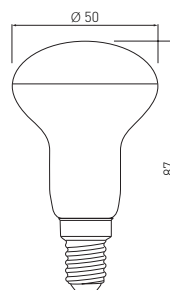

LD-R5060W-30

6 W

6 W = 40 W

52 mA

● 3000 K

470 lm

70 g

5901867113467