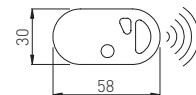

JACKY, JACKY 2