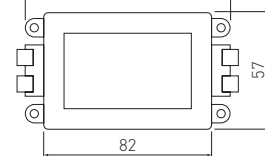

JACKY, JACKY 2