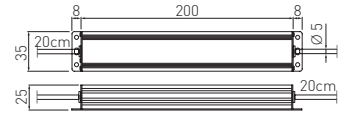

- PL Zasilacze LED
- EN LED power supply units
- RU Блоки питания LED
- DE LED-Netzteile
- HU LED tápegységek

LD-WZA20W-NW

LD-WZA36W-NW

LD-WZA60W-NW

LD-WZA80W-NW

LD-WZA150W-NW

Icon	Power (W)	Weight (g)	Barcode
LD-WZA20W-NW	20 W	170 g	5901867128720
LD-WZA36W-NW	36 W	310 g	5901867128744
LD-WZA60W-NW	60 W	990 g	5901867128768
LD-WZA80W-NW	80 W	1000 g	5901867128782
LD-WZA150W-NW	150 W	2000 g	5901867128805