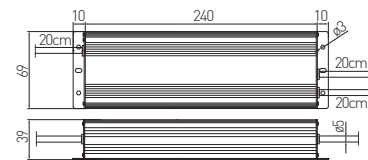

- PL Zasilacze LED
- EN LED power supply units
- RU Блоки питания LED
- DE LED-Netzteile
- HU LED tápegységek

LD-WZA20W-NW

LD-WZA36W-NW

LD-WZA60W-NW

LD-WZA80W-NW

LD-WZA150W-NW

Icon	Power (W)	Weight (g)	Barcode
LD-WZA20W-NW	20 W	170 g	5901867128720
LD-WZA36W-NW	36 W	310 g	5901867128744
LD-WZA60W-NW	60 W	990 g	5901867128768
LD-WZA80W-NW	80 W	1000 g	5901867128782
LD-WZA150W-NW	150 W	2000 g	5901867128805