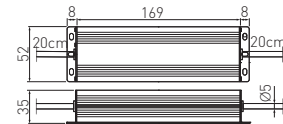

- PL Zasilacze LED
- EN LED power supply units
- RU Блоки питания LED
- DE LED-Netzteile
- HU LED tápegységek

LD-WZA20W-NW

LD-WZA36W-NW

LD-WZA60W-NW

LD-WZA80W-NW

LD-WZA150W-NW

Icon	Power (W)	Weight (g)	Barcode
LD-WZA20W-NW	20 W	170 g	5901867128720
LD-WZA36W-NW	36 W	310 g	5901867128744
LD-WZA60W-NW	60 W	990 g	5901867128768
LD-WZA80W-NW	80 W	1000 g	5901867128782
LD-WZA150W-NW	150 W	2000 g	5901867128805