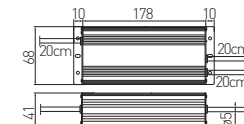

- PL Zasilacze LED
- EN LED power supply units
- RU Блоки питания LED
- DE LED-Netzteile
- HU LED tápegységek

LD-WZA20W-NW

LD-WZA36W-NW

LD-WZA60W-NW

LD-WZA80W-NW

LD-WZA150W-NW

Icon	Power (W)	Weight (g)	Barcode
LD-WZA20W-NW	20 W	170 g	5901867128720
LD-WZA36W-NW	36 W	310 g	5901867128744
LD-WZA60W-NW	60 W	990 g	5901867128768
LD-WZA80W-NW	80 W	1000 g	5901867128782
LD-WZA150W-NW	150 W	2000 g	5901867128805