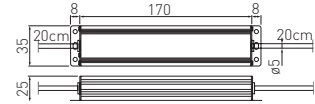

- PL Zasilacze LED
- EN LED power supply units
- RU Блоки питания LED
- DE LED-Netzteile
- HU LED tápegységek

LD-WZA20W-NW

LD-WZA36W-NW

LD-WZA60W-NW

LD-WZA80W-NW

LD-WZA150W-NW

Icon	Power (W)	Weight (g)	Barcode
LD-WZA20W-NW	20 W	170 g	5901867128720
LD-WZA36W-NW	36 W	310 g	5901867128744
LD-WZA60W-NW	60 W	990 g	5901867128768
LD-WZA80W-NW	80 W	1000 g	5901867128782
LD-WZA150W-NW	150 W	2000 g	5901867128805