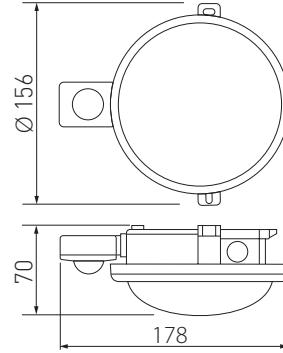

- PL Oprawa kanałowa LED z czujnikiem ruchu
- EN Bulkhead fixture LED with motion sensor
- RU Канальный светодиодный светильник с датчиком движения
- DE Robuste LED-Leuchte mit Bewegungsmelder
- HU Mozgásérzékelővel hajólámpa LED

**DELTA**

LD-DEOR6WC-NB	6 W	● 4000 K	400 lm	ABS / PC	biały, white, белый, weiß, fehér	207 g	5901867191106

Technical & industrial  
fixtures

- PL Oprawa kanałowa LED z czujnikiem ruchu
- EN Bulkhead fixture LED with motion sensor
- RU Канальный светодиодный светильник с датчиком движения
- DE Robuste LED-Leuchte mit Bewegungsmelder
- HU Mozgásérzékelővel hajólámpa LED

**DELTA**

LD-DELOW6WC-NB	6 W	● 4000 K	400 lm	ABS / PC	biały, white, белый, weiß, fehér	207 g	5901867191113