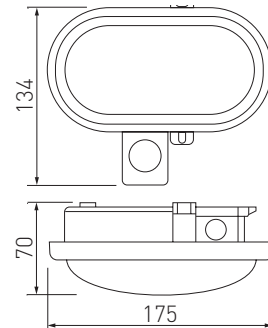

**DELTA**

LD-DEOR6WC-NB	6 W	● 4000 K	400 lm	ABS / PC	biały, white, белый, weiß, fehér	207 g	5901867191106

Technical & industrial  
fixtures

- PL Oprawa kanałowa LED z czujnikiem ruchu
- EN Bulkhead fixture LED with motion sensor
- RU Канальный светодиодный светильник с датчиком движения
- DE Robuste LED-Leuchte mit Bewegungsmelder
- HU Mozgásérzékelővel hajólámpa LED

**DELTA**

LD-DELOW6WC-NB	6 W	● 4000 K	400 lm	ABS / PC	biały, white, белый, weiß, fehér	207 g	5901867191113