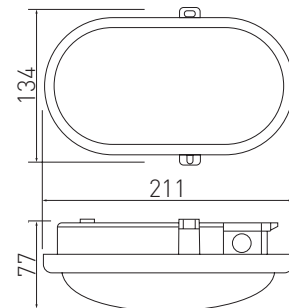

PL Oprawa kanałowa LED
EN LED Bulkhead fixtures
RU Канальный светодиодный светильник LED
DE Robuste Wand-/Deckenleuchte LED
HU Mélysugárzó lámpatest LED

DELTA

Technical & industrial
fixtures

LD-DEHOR6W0-NB	6 W	4000 K	400 lm	ABS / PC	biały, white, белый, weiß, fehér	170 g	5901867191083
----------------	-----	--------	--------	----------	-------------------------------------	-------	---------------

PL Oprawa kanałowa LED
EN LED Bulkhead fixtures
RU Канальный светодиодный светильник LED
DE Robuste Wand-/Deckenleuchte LED
HU Mélysugárzó lámpatest LED

DELTA

LD-DELOW6W0-NB	6 W	4000 K	400 lm	ABS / PC	biały, white, белый, weiß, fehér	170 g	5901867191090
----------------	-----	--------	--------	----------	-------------------------------------	-------	---------------