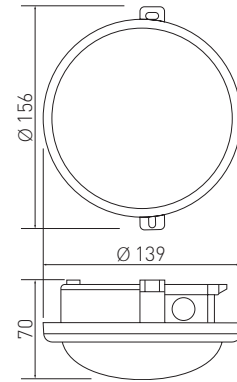

PL Oprawa kanałowa LED
EN LED Bulkhead fixtures
RU Канальный светодиодный светильник LED
DE Robuste Wand-/Deckenleuchte LED
HU Mélysugárzó lámpatest LED

DELTA

Technical & industrial
fixtures

LD-DEHOR6W0-NB	6 W	4000 K	400 lm	ABS / PC	biały, white, белый, weiß, fehér	170 g	5901867191083
----------------	-----	--------	--------	----------	-------------------------------------	-------	---------------

PL Oprawa kanałowa LED
EN LED Bulkhead fixtures
RU Канальный светодиодный светильник LED
DE Robuste Wand-/Deckenleuchte LED
HU Mélysugárzó lámpatest LED

DELTA

LD-DELOW6W0-NB	6 W	4000 K	400 lm	ABS / PC	biały, white, белый, weiß, fehér	170 g	5901867191090
----------------	-----	--------	--------	----------	-------------------------------------	-------	---------------