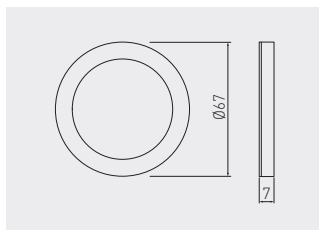

Oprawa LUGO  
 Fixture LUGO  
 Светильник LUGO

LD-LCG119-53	110 lm	● 3000 K	aluminium aluminium алюминий	tworzywo plastic пластик
LD-LUG119-53		● 6400 K		
LD-LCG119-40		● 3000 K	chrom chrome хром	
LD-LUG119-40		● 6400 K		
LD-LCG119-52		● 3000 K	satyna satin сатин	
LD-LUG119-52		● 6400 K		

Oprawa CASTELLO z włącznikiem  
 Fixture CASTELLO with switch  
 Светильник CASTELLO с выключателем

LD-CS36CB-53	180 lm	● 3200 K	aluminium aluminium алюминий	tworzywo plastic пластик
LD-CS36NE-53		● 4000 K		
LD-CS36ZB-53		● 6200 K		