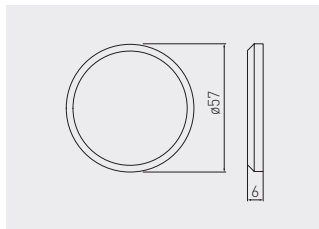

Oprawa LUGO  
 Fixture LUGO  
 Светильник LUGO

LD-LCG119-53	110 lm	● 3000 K	aluminium aluminium алюминий	tworzywo plastic пластик
LD-LUG119-53		● 6400 K		
LD-LCG119-40		● 3000 K	chrom chrome хром	
LD-LUG119-40		● 6400 K		
LD-LCG119-52		● 3000 K	satyna satin сатин	
LD-LUG119-52		● 6400 K		

Oprawa CASTELLO z włącznikiem  
 Fixture CASTELLO with switch  
 Светильник CASTELLO с выключателем

LD-CS36CB-53	180 lm	● 3200 K	aluminium aluminium алюминий	tworzywo plastic пластик
LD-CS36NE-53		● 4000 K		
LD-CS36ZB-53		● 6200 K		