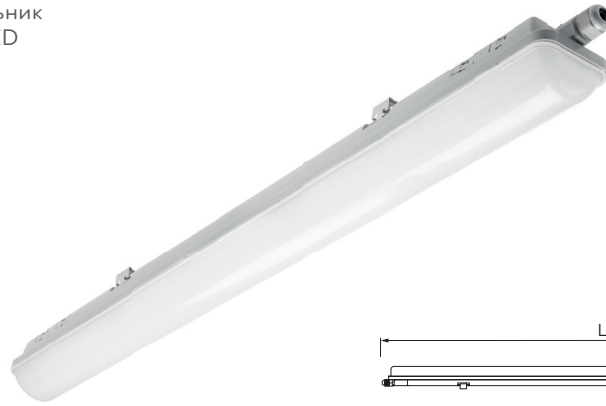

PL Oprawa LED hermetyczna
 EN Hermetic LED fixture
 RU Герметический светильник
 DE Hermetische Leuchte LED
 HU Hermetikus lámpatestek

BERGA

LD-BERGA50W-30	50 W	10	● 4000 K	7000 lm	ABS/PC	1190 × 75 × 77	szary, grey, серый, grau, szürke	1360 g	5902801253188
LD-BERGA70W-30	70 W	7		9800 lm		1570 × 75 × 77		1740 g	5902801253263

PL Oprawa LED hermetyczna
 EN Hermetic LED fixture
 RU Герметический светильник
 DE Hermetische Leuchte LED
 HU Hermetikus lámpatestek

BETIS

LD-BETISD50W-30	50 W	22	● 4000 K	6000 lm	PC	1200 × 75 × 95	biały, white белый, weiß, fehér	680 g	5902801015670
LD-BETISD70W-30	70 W	15		8400 lm		1500 × 75 × 95		1350 g	5902801015687