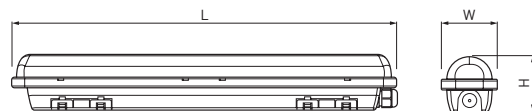

PL Oprawa LED hermetyczna
 EN Hermetic LED fixture
 RU Герметический светильник
 DE Hermetische Leuchte LED
 HU Hermetikus lámpatestek

BERGA

LD-BERGA50W-30	50 W	10	● 4000 K	7000 lm	ABS/PC	1190 × 75 × 77	szary, grey, серый, grau, szürke	1360 g	5902801253188
LD-BERGA70W-30	70 W	7		9800 lm		1570 × 75 × 77		1740 g	5902801253263

PL Oprawa LED hermetyczna
 EN Hermetic LED fixture
 RU Герметический светильник
 DE Hermetische Leuchte LED
 HU Hermetikus lámpatestek

BETIS

LD-BETISD50W-30	50 W	22	● 4000 K	6000 lm	PC	1200 × 75 × 95	biały, white белый, weiß, fehér	680 g	5902801015670
LD-BETISD70W-30	70 W	15		8400 lm		1500 × 75 × 95		1350 g	5902801015687