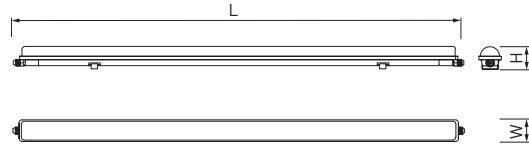

PL Oprawa LED hermetyczna
 EN Hermetic LED fixture
 RU Герметический светильник
 DE Hermetische Leuchte LED
 HU Hermetikus lámpatestek

BERGA

LD-BERGA50W-30	50 W	10	● 4000 K	7000 lm	ABS/PC	1190 × 75 × 77	szary, grey, серый, grau, szürke	1360 g	5902801253188
LD-BERGA70W-30	70 W	7		9800 lm		1570 × 75 × 77		1740 g	5902801253263

PL Oprawa LED hermetyczna
 EN Hermetic LED fixture
 RU Герметический светильник
 DE Hermetische Leuchte LED
 HU Hermetikus lámpatestek

BETIS

LD-BETISD50W-30	50 W	22	● 4000 K	6000 lm	PC	1200 × 75 × 95	biały, white белый, weiß, fehér	680 g	5902801015670
LD-BETISD70W-30	70 W	15		8400 lm		1500 × 75 × 95		1350 g	5902801015687