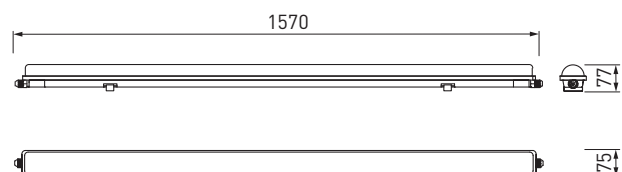

BERGA

LD-BERGA50W-30

LD-BERGA70W-30

LD-BERGA50W-30	50 W	10	7000 lm	1360 g	5902801253188
LD-BERGA70W-30	70 W	7	9800 lm	1740 g	5902801253263

LD-BERGA50W-30

LD-BERGA70W-30