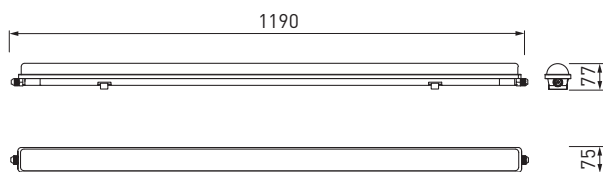

LD-BERGA50W-30