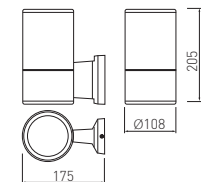

PL Oprawa elewacyjna
EN Facade luminaire
RU Фасадный светильник
DE Fassadenleuchte
HU Homlokzati lámpatest

BALEO

LD-BA2E27-00

LD-BA2GU10-0M

LD-BA2E27-00

LD-BA2GU10-0M

INFO

LD-BA2E27-00	2 x max 40 W	E27	stop aluminium; szkło hartowane, aluminium alloy; tempered glass, сплав алюминия; закаленное стекло, Aluminiumlegierung; gehärtetes Glas, aluminium öntvény; hőkezelt üveg	szary, grey, серый, grau, szürke	dwukierunkowa, bidirectional, двунаправленный, bidirektional, kétirányú	900 g	5901867136930
LD-BA2GU10-0M	2 x max 10 W	GU10				400 g	5901867136893

PL Oprawa elewacyjna
EN Facade luminaire
RU Фасадный светильник
DE Fassadenleuchte
HU Homlokzati lámpatest

BALEO

LD-BALE27-00

LD-BALGU10-0S

LD-BALE27-00

LD-BALGU10-0S

INFO

LD-BALGU10-0S	1 x max 10 W	GU10	stop aluminium; szkło hartowane, aluminium alloy; tempered glass, сплав алюминия; закаленное стекло, Aluminiumlegierung; gehärtetes Glas, aluminium öntvény; hőkezelt üveg	szary, grey, серый, grau, szürke	jednokierunkowa, unidirectional, однонаправленный, unidirektional, egyirányú	300 g	5901867136879
LD-BALE27-00	1 x max 40 W	E27				600 g	5901867136916