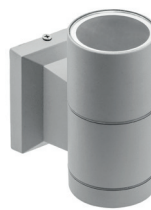

PL Oprawa elewacyjna
EN Facade luminaire
RU Фасадный светильник
DE Fassadenleuchte
HU Homlokzati lámpatest

BALEO

LD-BA2E27-00

LD-BA2GU10-0M

LD-BA2E27-00

LD-BA2GU10-0M

INFO

LD-BA2E27-00	2 x max 40 W	E27	stop aluminium; szkło hartowane, aluminium alloy; tempered glass, сплав алюминия; закаленное стекло, Aluminiumlegierung; gehärtetes Glas, aluminium öntvény; hőkezelt üveg	szary, grey, серый, grau, szürke	dwukierunkowa, bidirectional, двунаправленный, bidirektional, kétirányú	900 g	5901867136930
LD-BA2GU10-0M	2 x max 10 W	GU10				400 g	5901867136893

PL Oprawa elewacyjna
EN Facade luminaire
RU Фасадный светильник
DE Fassadenleuchte
HU Homlokzati lámpatest

BALEO

LD-BALE27-00

LD-BALGU10-0S

LD-BALE27-00

LD-BALGU10-0S

INFO

LD-BALGU10-0S	1 x max 10 W	GU10	stop aluminium; szkło hartowane, aluminium alloy; tempered glass, сплав алюминия; закаленное стекло, Aluminiumlegierung; gehärtetes Glas, aluminium öntvény; hőkezelt üveg	szary, grey, серый, grau, szürke	jednokierunkowa, unidirectional, однонаправленный, unidirektional, egyirányú	300 g	5901867136879
LD-BALE27-00	1 x max 40 W	E27				600 g	5901867136916