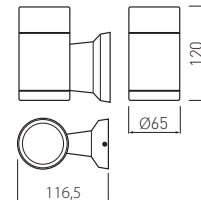

PL Oprawa elewacyjna
EN Facade luminaire
RU Фасадный светильник
DE Fassadenleuchte
HU Homlokzati lámpatest

BALEO

LD-BA2E27-00

LD-BA2GU10-0M

LD-BA2E27-00

LD-BA2GU10-0M

INFO

LD-BA2E27-00	2 x max 40 W	E27	stop aluminium; szkło hartowane, aluminium alloy; tempered glass, сплав алюминия; закаленное стекло, Aluminiumlegierung; gehärtetes Glas, aluminium öntvény; hőkezelt üveg	szary, grey, серый, grau, szürke	dwukierunkowa, bidirectional, двунаправленный, bidirektional, kétirányú	900 g	5901867136930
LD-BA2GU10-0M	2 x max 10 W	GU10				400 g	5901867136893

PL Oprawa elewacyjna
EN Facade luminaire
RU Фасадный светильник
DE Fassadenleuchte
HU Homlokzati lámpatest

BALEO

LD-BALE27-00

LD-BALGU10-0S

LD-BALE27-00

LD-BALGU10-0S

INFO

LD-BALGU10-0S	1 x max 10 W	GU10	stop aluminium; szkło hartowane, aluminium alloy; tempered glass, сплав алюминия; закаленное стекло, Aluminiumlegierung; gehärtetes Glas, aluminium öntvény; hőkezelt üveg	szary, grey, серый, grau, szürke	jednokierunkowa, unidirectional, однонаправленный, unidirektional, egyirányú	300 g	5901867136879
LD-BALE27-00	1 x max 40 W	E27				600 g	5901867136916