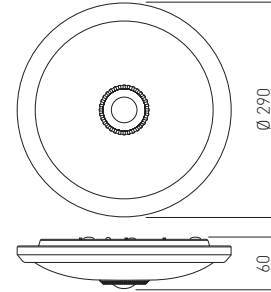

- PL Plafoniera LED z czujnikiem ruchu
- EN LED ceiling light fitting with motion sensor
- RU LED светильник с датчиком движения
- DE LED-Deckenleuchte mit Bewegungsmelder
- HU Mozgásérzékelős mennyezeti lámpatest LED

ITALIA

|               |      |          |         |    |   |       |               |
|---------------|------|----------|---------|----|---|-------|---------------|
|               |      |          |         |    |   |       |               |
| OS-ITL12W-LED | 12 W | ● 4000 K | 1200 lm | PC | biała,<br>white,<br>белый,<br>weiß,<br>fehé | 560 g | 5901867158291 |
| OS-ITL16W-LED | 16 W |          |         |    |   |       | 5901867197016 |