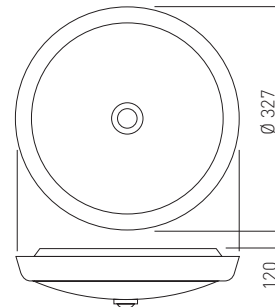

- PL Plafoniera LED z czujnikiem ruchu
- EN LED ceiling light fitting with motion sensor
- RU LED светильник с датчиком движения
- DE LED-Deckenleuchte mit Bewegungsmelder
- HU Mozgásérzékelős mennyezeti lámpatest LED

ITALIA

OS-ITL12W-LED	12 W	● 4000 K	1200 lm	PC	biała, white, белый, weiß, fehé	560 g	5901867158291
OS-ITL16W-LED	16 W						5901867197016

Technical & industrial fixtures

- PL Plafoniera LED z czujnikiem ruchu
- EN LED ceiling light fitting with motion sensor
- RU LED светильник с датчиком движения
- DE LED-Deckenleuchte mit Bewegungsmelder
- HU Mozgásérzékelős mennyezeti lámpatest LED

ATOMIKA

LD-ATO18W-40	18 W	● 4000 K	1200 lm	akryl, acrylic, акрил, Acryl, akril	biała, white, белый, weiß, fehé	394 g	5901867190543