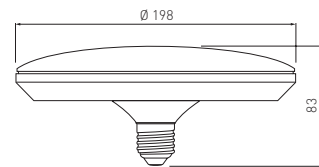

E27

6 W

PL Źródło światła LED
EN LED lamp
RU Светодиодный источник света
DE LED-Leuchtmittel
HU LED diódákkal felszerelt fényforrás

B45

LD-SMGB45C-60	6 W	6 W = 40 W	52 mA	3000 K	470 lm	37 g	5901867120519

PL Źródło światła LED
EN LED lamp
RU Светодиодный источник света
DE LED-Leuchtmittel
HU LED diódákkal felszerelt fényforrás

UFO

LD-UFO18W-30	18 W	18 W = 94 W	157 mA	3000 K	1400 lm	240 g	5902801001710

PL Źródło światła LED E27, do lamp ulicznych
EN LED E27 Light Source, for street lamps
RU Светодиодный источник света E27, для уличных фонарей
DE LED-Leuchtmittel LED E27 für Strassenlampen
HU LED E27 Fényforrás, az utcai lámpák