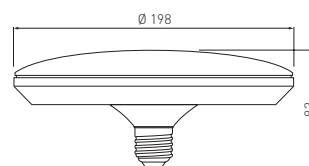

E27

6 W

PL Źródło światła LED
EN LED lamp
RU Светодиодный источник света
DE LED-Leuchtmittel
HU LED diódákkal felszerelt fényforrás

B45

LD-SMGB45C-60	6 W	6 W = 40 W	52 mA	3000 K	470 lm	37 g	5901867120519

PL Źródło światła LED
EN LED lamp
RU Светодиодный источник света
DE LED-Leuchtmittel
HU LED diódákkal felszerelt fényforrás

UFO

E27

18 W

LD-UFO18W-30	18 W	18 W = 94 W	157 mA	3000 K	1400 lm	240 g	5902801001710

PL Źródło światła LED E27, do lamp ulicznych
EN LED E27 Light Source, for street lamps
RU Светодиодный источник света E27, для уличных фонарей
DE LED-Leuchtmittel LED E27 für Strassenlampen
HU LED E27 Fényforrás, az utcai lámpák

F100, F120

E27

30-40 W

LD-ALF100-30W	30 W	145 mA	4000 K	2700 lm	196 g	5901867191199
LD-ALF120-40W	40 W	193 mA		3600 lm	285 g	5901867191205