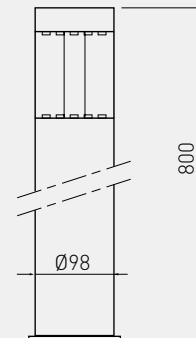

PL Oprawa ogrodowa LED
 EN Garden LED fixture
 RU Садовый светодиодный светильник
 DE LED-Gartenleuchte
 HU Kerti LED lámpatest

ALBERO

LD-ALBOA10-40

LD-ALB0U10-40

LD-ALB0P10-40

INFO

LD-ALBOA10P-40	ALBERO-A PLUS	● 4000 K	960 lm	stal nierdzwerna, stainless steel, нержавеющая сталь, rostfreier Stahl, rozsdamentes acél	inox	360 g	5901867125279
LD-ALB0U10P-40	ALBERO-U PLUS					250 g	5901867125293
LD-ALB0P10P-40	ALBERO-P PLUS					800 g	5901867125286

LD-ALBOA10-40

LD-ALB0U10-40

LD-ALB0P10-40