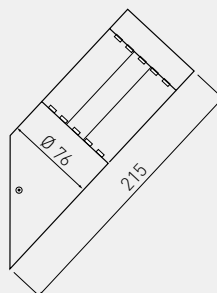

LD-ALB0U10-40