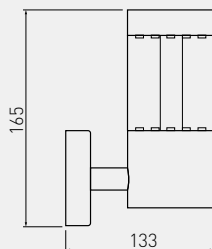

PL Oprawa ogrodowa LED
 EN Garden LED fixture
 RU Садовый светодиодный светильник
 DE LED-Gartenleuchte
 HU Kerti LED lámpatest

ALBERO

LD-ALBOA10-40

LD-ALB0U10-40

LD-ALB0P10-40

INFO

LD-ALBOA10P-40	ALBERO-A PLUS	● 4000 K	960 lm	stal nierdzwerna, stainless steel, нержавеющая сталь, rostfreier Stahl, rozsdamentes acél	inox	360 g	5901867125279
LD-ALB0U10P-40	ALBERO-U PLUS					250 g	5901867125293
LD-ALB0P10P-40	ALBERO-P PLUS					800 g	5901867125286

LD-ALBOA10-40

LD-ALB0U10-40

LD-ALB0P10-40