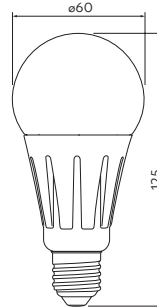

PL Źródło światła LED
EN LED lamp
RU Светодиодный источник света
DE LED-Leuchtmittel
HU LED diódákkal felszerelt fényforrás

A60

| | | | | | | | |
|---------------|------|-------------|--------|--------|---------|-------|---------------|
| | | | | | | | |
| LD-PC3A60-15W | 15 W | 15 W = 90 W | 130 mA | 3000 K | 1320 lm | 140 g | 5901867124838 |
| LD-PN3A60-15W | | | | 4000 K | | | 5902801000560 |

PL Źródło światła LED
EN LED lamp
RU Светодиодный источник света
DE LED-Leuchtmittel
HU LED diódákkal felszerelt fényforrás

A60

| | | | | | | | |
|---------------|------|--------------|--------|--------|---------|-------|---------------|
| | | | | | | | |
| LD-AL7A60-20W | 20 W | 20 W = 115 W | 174 mA | 3000 K | 1800 lm | 157 g | 5901867191212 |