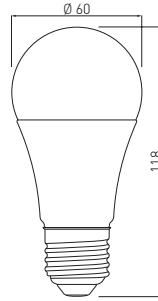

PL Źródło światła LED
EN LED lamp
RU Светодиодный источник света
DE LED-Leuchtmittel
HU LED diódákkal felszerelt fényforrás

A60

| | | | | | | | |
|---------------|------|-------------|--------|--------|---------|-------|---------------|
| | | | | | | | |
| LD-PC3A60-15W | 15 W | 15 W = 90 W | 130 mA | 3000 K | 1320 lm | 140 g | 5901867124838 |
| LD-PN3A60-15W | | | | 4000 K | | | 5902801000560 |