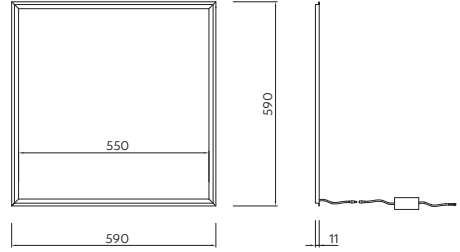

PL Ramka LED  
EN LED frame  
RU Светодиодная рамка  
DE LED-Rahmen  
HU LED beépítőkeret

**AKORDITA**

Akcesoria,  
Accessories,  
Аксессуары,  
Zubehör,  
Tartozékok:  
LZ-KOI2KO-10

LD-AKO4060-NB	40 W	● 4000 K	3600 lm	aluminium aluminum Алюминий aluminium	biały, white белый, weiß, fehér	500 g	5902801039966
---------------	------	----------	---------	--	---------------------------------------	-------	---------------

LD-MA45060-NB	50 W	● 4000 K	4000 lm	aluminium aluminum Алюминий Aluminium aluminium	595 × 595 × 10	szary, grey, серый, grau, szürke	2600 g	5901867156174
LD-MA45120-NB					1195 × 295 × 10		2700 g	5901867156198