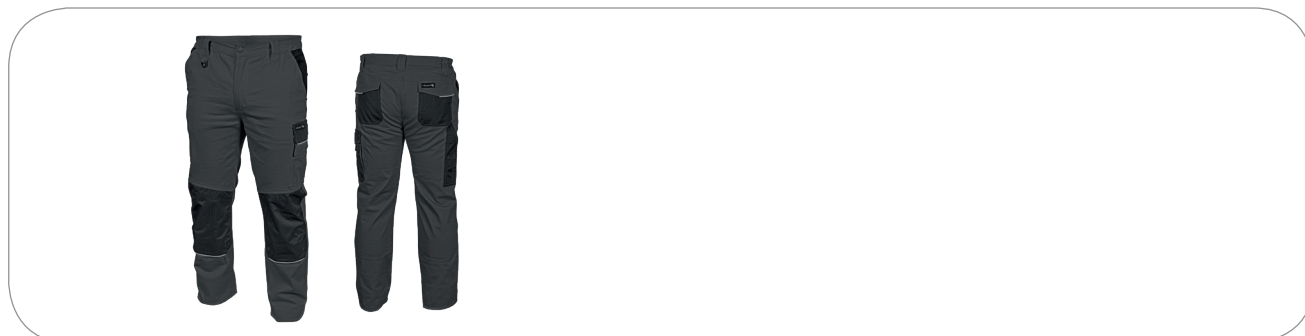

Spodnie robocze

Charakterystyka

- elastyczny materiał zapewniający swobodę ruchów;
- odpinane nogawki;
- spodnie robocze o mocnym splocie, gramatura materiału 270 g/m²
- wzmocnienia z materiału Oxford 600D;
- materiał: 97% bawełna, 3% spandex;
- kieszenie na nakolanniki zapinane na rzep;
- wyposażone w 5 kieszeni:
  - 2 kieszenie boczne głębokie;
  - 1 kieszeń boczna na nogawce;
  - 2 kieszenie tylne wzmocnione i z patką na rzep;
- szary kolor z czarnymi elementami;
- elementy odblaskowe - przód i tył spodni;
- regulacja z boków spodni za pomocą elastycznej taśmy.

Dane techniczne

HÖGERT	Barcode	Icon
HT5K279-S	5902801250965	48 (S)
HT5K279-M	5902801251054	50 (M)
HT5K279-MD	5902801251078	27 (MD)
HT5K279-L	5902801251092	52 (L)
HT5K279-LD	5902801251108	54 (LD)
HT5K279-XL	5902801251122	56 (XL)
HT5K279-XXL SLIM	5902801251139	110 (XXL SLIM)
HT5K279-2XL	5902801251160	58 (2XL)

SIZE	S (48)	M (50)	MD (27)	L (52)	LD (54)	XL (56)	XXL SLIM (110)	2XL (58)	3XL (60)	4XL (62)
A (cm)	88 - 96	96 - 104	104 - 108	104 - 108	108 - 116	116 - 120	104 - 108	120 - 124	124 - 128	128 - 132
B (cm)	79 - 84	82 - 86	96 - 104	84 - 90	88 - 96	96 - 102	96 - 102	116 - 120	120 - 124	124 - 128
C (cm)	164 - 170	170 - 176	170 - 176	176 - 182	176 - 182	182 - 188	194 - 200	182 - 188	182 - 188	182 - 188