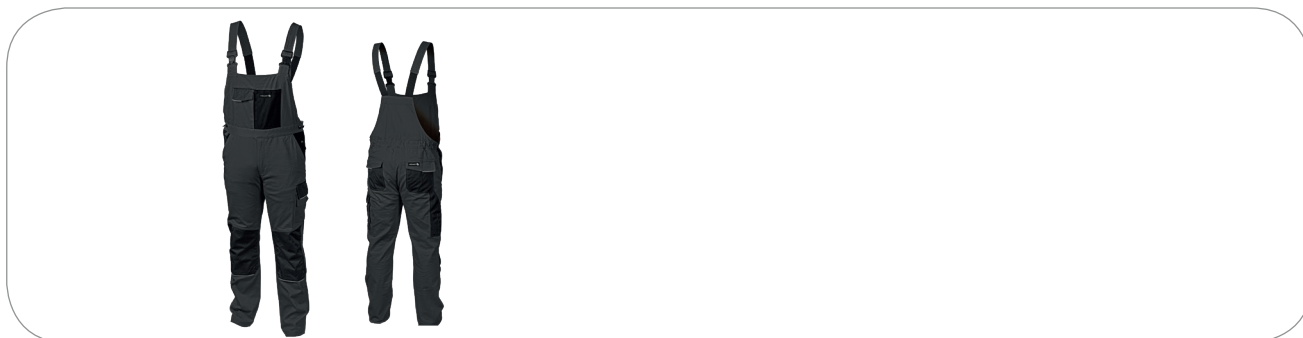

Spodnie robocze z szelkami

Charakterystyka

- elastyczny materiał zapewniający swobodę ruchów;
- spodnie robocze z szelkami o mocnym splocie, gramatura materiału 270 g/m²
- wzmocnienia z materiału Oxford 600D;
- materiał: 97% bawełna, 3% spandex;
- kieszenie na nakolanniki zapinane na rzep;
- wyposażone w 7 kieszeni:
  - 2 kieszenie na klatce piersiowej, w tym jedna z patką rzep;
  - 2 kieszenie boczne głębokie;
  - 1 boczna kieszeń na nogawce;
  - 2 tylne kieszenie wzmocniane i z patką na rzep;
- szary kolor z czarnymi elementami;
- elastyczne szelki z regulacją długości;
- elementy odblaskowe - przód i tył spodni;
- regulacja z tyłu spodni za pomocą elastycznej taśmy.

Dane techniczne

HÖGERT	Barcode	Size
HT5K278-S	5902801250675	48 (S)
HT5K278-M	5902801250682	50 (M)
HT5K278-MD	5902801250699	27 (MD)
HT5K278-L	5902801250910	52 (L)
HT5K278-LD	5902801250927	54 (LD)
HT5K278-XL	5902801250934	56 (XL)
HT5K278-XXL SLIM	5902801250941	110 (XXL SLIM)
HT5K278-2XL	5902801250958	58 (2XL)

SIZE	S (48)	M (50)	MD (27)	L (52)	LD (54)	XL (56)	XXL SLIM (110)	2XL (58)	3XL (60)	4XL (62)
A (cm)	88 - 96	96 - 104	104 - 108	104 - 108	108 - 116	116 - 120	104 - 108	120 - 124	124 - 128	128 - 132
B (cm)	79 - 84	82 - 86	96 - 104	84 - 90	88 - 96	96 - 102	96 - 102	116 - 120	120 - 124	124 - 128
C (cm)	164 - 170	170 - 176	170 - 176	176 - 182	176 - 182	182 - 188	194 - 200	182 - 188	182 - 188	182 - 188