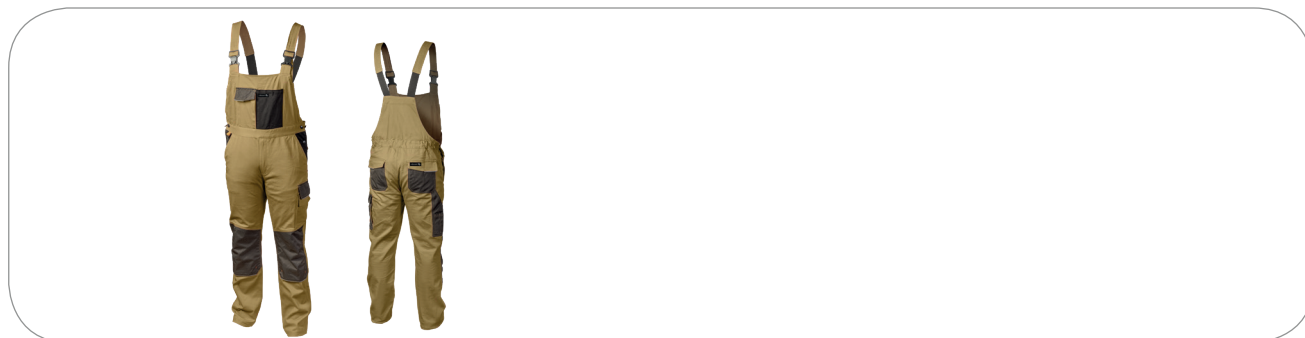

Spodnie robocze z szelkami

Charakterystyka

- spodnie robocze z szelkami o mocnym splocie, gramatura materiału 270 g/m²;
- wzmocnienia z materiału Oxford 600D;
- materiał: 97% bawełna, 3% spandex;
- kieszenie na nakolanniki zapinane na rzep;
- wyposażone w 7 kieszeni:
  - 2 tylne kieszenie wzmocniane i z patką na rzep;
  - 2 kieszenie na klatce piersiowej, w tym jedna z patką na rzep;
  - 2 kieszenie boczne głębokie;
  - 1 boczna kieszeń na nogawce;
- beżowy kolor z czarnymi elementami;
- elastyczny materiał zapewniający swobodę ruchów;
- elastyczne szelki z regulacją długości;
- elementy odblaskowe - przód i tył spodni;
- regulacja z tyłu spodni za pomocą elastycznej taśmy.

Dane techniczne

HÖGERT	Barcode	Icon
HT5K272-S	5902801290596	48 (S)
HT5K272-M	5902801290602	50 (M)
HT5K272-MD	5902801290619	27 (MD)
HT5K272-L	5902801290633	52 (L)
HT5K272-LD	5902801290725	54 (LD)
HT5K272-XL	5902801290763	56 (XL)
HT5K272-XXL SLIM	5902801205033	110 (XXL SLIM)

SIZE	S (48)	M (50)	MD (27)	L (52)	LD (54)	XL (56)	XXL SLIM (110)	2XL (58)	3XL (60)	4XL (62)
A (cm)	88 - 96	96 - 104	104 - 108	104 - 108	108 - 116	116 - 120	104 - 108	120 - 124	124 - 128	128 - 132
B (cm)	79 - 84	82 - 86	96 - 104	84 - 90	88 - 96	96 - 102	96 - 102	116 - 120	120 - 124	124 - 128
C (cm)	164 - 170	170 - 176	170 - 176	176 - 182	176 - 182	182 - 188	194 - 200	182 - 188	182 - 188	182 - 188