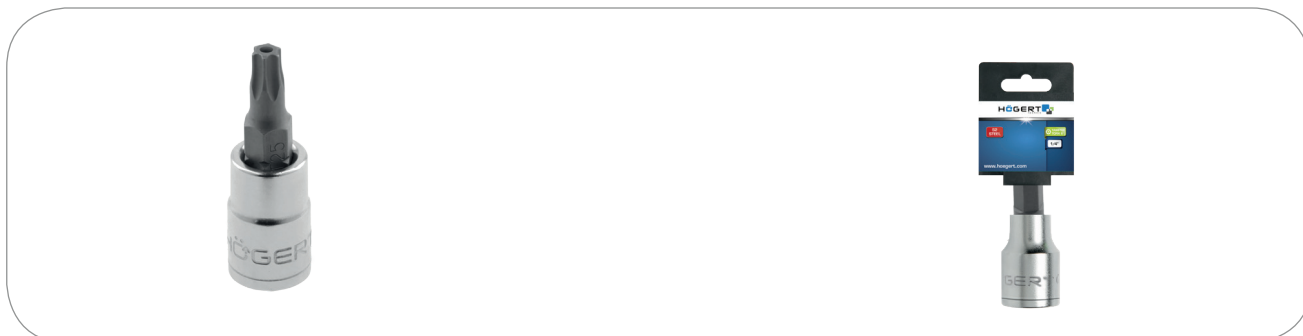

KARTA PRODUKTOWA

Klucz trzpieniowy Tamper Torx

Charakterystyka:

- rozmiar 1/4";
- wykonana z wysokiej jakości stali stopowej S2;
- końcówka odkuwana matrycowo;
- nasadka wykonana z wysokogatunkowej stali stopowej chromowo-wanadowej;
- twardość 58-60 HRC.

Dane techniczne

HÖGERT	Barcode	Diagram	Box	Box
HT1S670	5902801281228	TT6	50 szt.	500 szt.
HT1S671	5902801281235	TT7	50 szt.	500 szt.
HT1S672	5902801281310	TT8	50 szt.	500 szt.
HT1S673	5902801281358	TT9	50 szt.	500 szt.
HT1S674	5902801281372	TT10	50 szt.	500 szt.
HT1S675	5902801281389	TT15	50 szt.	500 szt.
HT1S676	5902801281396	TT20	50 szt.	500 szt.
HT1S677	5902801281426	TT25	50 szt.	500 szt.
HT1S678	5902801281440	TT27	50 szt.	500 szt.
HT1S679	5902801281457	TT30	50 szt.	500 szt.
HT1S680	5902801281488	TT40	50 szt.	500 szt.

**Högert Technik GmbH, Pariser Platz 6a,
10117 Berlin, Deutschland**

Producent/ Manufacturer/ Hersteller/

Произведено для:

PL GTV Poland sp. z o.o. sp.k., ul. Przejazdowa 21
05-800 Pruszków, Polska/ Poland/ Polen/ Польша

Importer/ Импортёр:

Организация уполномоченная принимать претензии
по качеству товара:

RU ООО «ГТВ РУС» 140073 Московская область,
Люберецкий район, Поселок Томилино Микрорайон
«Птицефабрика», Лит. 7А; info@hoegert.ru

HR GTV Croatia d.o.o.; Kovinska 4s, 10000 Zagreb, Hrvatska

Distributor:

BR GTV Brasil Comércio, Importação e Exportação EIRELI
Rua William Booth 500 - Boqueirão
Curitiba - Paraná, CEP: 81650-120, Brasil