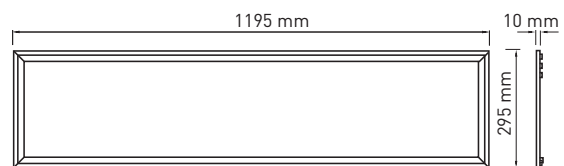

GT-PAL40W60-NB

GT-PAL40W120-NB

GT-PAL40W60-NB	2600 g	ALUMINIUM/PS	5902801209819
GT-PAL40W120-NB			5902801209925

GT-PAL40W60-NB

GT-PAL40W120-NB