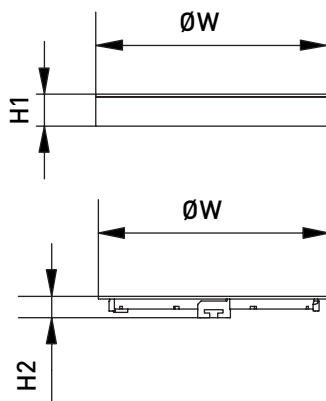

GT-OPLOK12W-21

GT-OPLOK18W-21

GT-OPLOK24W-21

GT-OPLOK12W-21	12 W	256 g	960 lm	biały, white, белый, bílá, fehér	5902801255922
GT-OPLOK18W-21	18 W	366 g	1440 lm		5902801255991
GT-OPLOK24W-21	24 W	593 g	1920 lm		5902801256004

	W	H1	H2
GT-OPLOK12W-21	170	32	20
GT-OPLOK18W-21	223		
GT-OPLOK24W-21	300		