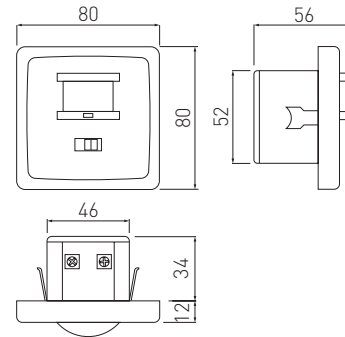

PL Czujnik ruchu
EN Motion detector
RU Датчик движения
DE Bewegungsmelder
HU Mozgásérzékelő

CR-4

CR-CR4L00-00	tworzywo, plastic, пластмасса, Kunststoff, nanyag	biały, white, белый, weiß, fehér	100 g	5908231308122
--------------	---	----------------------------------	-------	---------------

PL Czujnik ruchu
EN Motion detector
RU Датчик движения
DE Einlass-Bewegungsmelder
HU Süllyesztett mozgásérzékelő

CR-5

CR-CR5000-00	tworzywo, plastic, пластмасса, Kunststoff, nanyag	biały, white, белый, weiß, fehér	100 g	5908231308115
--------------	---	----------------------------------	-------	---------------