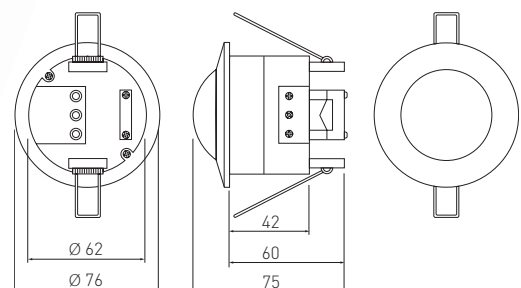

PL Czujnik ruchu
EN Motion detector
RU Датчик движения
DE Bewegungsmelder
HU Mozgásérzékelő

CR-4

CR-CR4L00-00	tworzywo, plastic, пластмасса, Kunststoff, nanyag	biały, white, белый, weiß, fehér	100 g	5908231308122
--------------	---	----------------------------------	-------	---------------

PL Czujnik ruchu
EN Motion detector
RU Датчик движения
DE Einlass-Bewegungsmelder
HU Süllyesztett mozgásérzékelő

CR-5

CR-CR5000-00	tworzywo, plastic, пластмасса, Kunststoff, nanyag	biały, white, белый, weiß, fehér	100 g	5908231308115
--------------	---	----------------------------------	-------	---------------