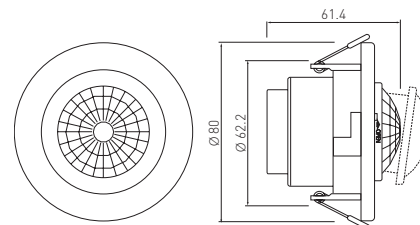

PL Czujnik ruchu
EN Motion detector
RU Датчик движения
DE Bewegungsmelder
HU Mozgásérzékelő

CR-13

Montaż narożny
Corner mounting
Угловой монтаж
Eckmontage
Sarokba szerelhető

| | | | | |
|---------------|---|----------------------------------|-------|---------------|
| CR-CR13000-00 | tworzywo, plastic, пластмасса, Kunststoff, nanyag | biały, white, белый, weiß, fehér | 120 g | 5901867188274 |
|---------------|---|----------------------------------|-------|---------------|

PL Czujnik ruchu
EN Motion detector
RU Датчик движения
DE Bewegungsmelder
HU Mozgásérzékelő

CR-15

| | | | | |
|---------------|---|----------------------------------|------|---------------|
| CR-CR15000-00 | tworzywo, plastic, пластмасса, Kunststoff, nanyag | biały, white, белый, weiß, fehér | 90 g | 5901867188212 |
|---------------|---|----------------------------------|------|---------------|