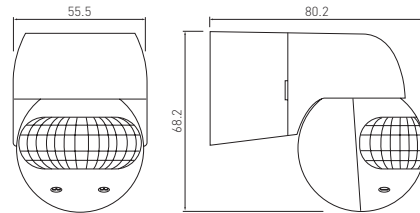

PL Czujnik ruchu
EN Motion detector
RU Датчик движения
DE Bewegungsmelder
HU Mozgásérzékelő

CR-13

Montaż narożny
Corner mounting
Угловой монтаж
Eckmontage
Sarokba szerelhető

| | | | | |
|---------------|---|----------------------------------|-------|---------------|
| CR-CR13000-00 | tworzywo, plastic, пластмасса, Kunststoff, nanyag | biały, white, белый, weiß, fehér | 120 g | 5901867188274 |
|---------------|---|----------------------------------|-------|---------------|

PL Czujnik ruchu
EN Motion detector
RU Датчик движения
DE Bewegungsmelder
HU Mozgásérzékelő

CR-15

| | | | | |
|---------------|---|----------------------------------|------|---------------|
| CR-CR15000-00 | tworzywo, plastic, пластмасса, Kunststoff, nanyag | biały, white, белый, weiß, fehér | 90 g | 5901867188212 |
|---------------|---|----------------------------------|------|---------------|