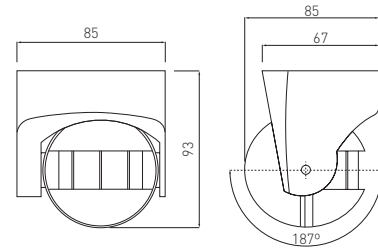

PL Czujnik ruchu
EN Motion detector
RU Датчик движения
DE Bewegungsmelder
HU Mozgásérzékelő

CR-1

CR-CR1000-10

CR-CR1000-00

CR-CR1000-10	tworzywo, plastic, пластмасса, Kunststoff, nanyag	czarny, black, черный, schwarz, fekete	160 g	5908231308184
CR-CR1000-00		biały, white, белый, weiß, fehér		5908231308160

PL Czujnik ruchu
EN Motion detector
RU Датчик движения
DE Bewegungsmelder
HU Mozgásérzékelő

CR-2

CR-CR2000-10

CR-CR2000-00

CR-CR2000-10	tworzywo, plastic, пластмасса, Kunststoff, nanyag	czarny, black, черный, schwarz, fekete	180 g	5908231308238
CR-CR2000-00		biały, white, белый, weiß, fehér		5908231308207