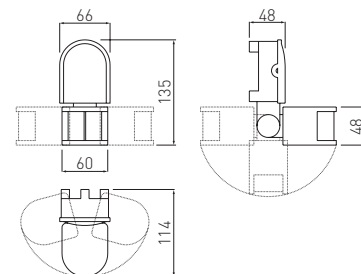

PL Czujnik ruchu
EN Motion detector
RU Датчик движения
DE Bewegungsmelder
HU Mozgásérzékelő

CR-2

CR-CR2000-10

CR-CR2000-00

CR-CR2000-10	tworzywo, plastic, пластмасса, Kunststoff, nanyag	czarny, black, черный, schwarz, fekete	180 g	5908231308238
CR-CR2000-00		biały, white, белый, weiß, fehér		5908231308207