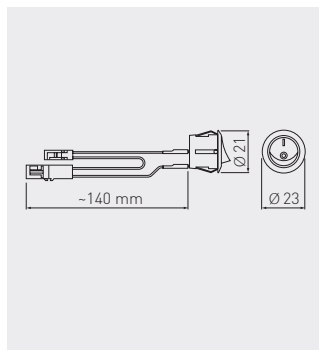

Włącznik kotłowy
Switch
Выключатель кнопочный

AE-WLB01-10	biały / white / белый	tworzywo plastic пластик
AE-WLC01-20	czarny / black / чёрный	

Włącznik, regulator światła
Switch, colour temperature controller
Выключатель, регулятор цветовой температуры

AE-WLKON-20	czarny black чёрный	tworzywo plastic пластмасса