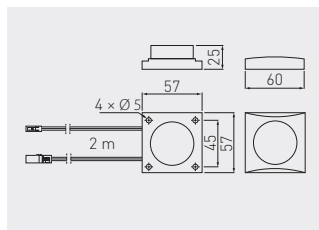

AE-WLKON-20	czarny black чёрный	tworzywo plastic пластмасса