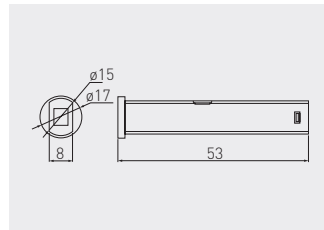

Włącznik z dwoma sensorami ruchu PIR II
 Switch with two PIR II motion sensors
 Выключатель с двумя датчиками движения PIR II

AE-WBEZDPIR2-20

tworzywo
plastic
пластмасса

Włącznik bezdotykowy uniwersalny 3 w 1
 3 in 1 all-purpose touchless switch
 Бесконтактный выключатель 3 в 1

AE-ADCUNI-10

AE-ADBUNI-10

AE-WBBUNI-10DIM

biały / white / белый

tworzywo
plastic
пластик

AE-WBCUNI-10DIM

czarny / black / чёрный

dimnable