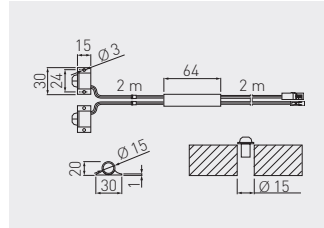

Włącznik z dwoma sensorami ruchu PIR II
 Switch with two PIR II motion sensors
 Выключатель с двумя датчиками движения PIR II

AE-WBEZDPIR2-20

tworzywo
plastic
пластмасса

Włącznik bezdotykowy uniwersalny 3 w 1
 3 in 1 all-purpose touchless switch
 Бесконтактный выключатель 3 в 1

AE-ADCUNI-10

AE-ADBUNI-10

AE-WBBUNI-10DIM

biały / white / белый

tworzywo
plastic
пластик

AE-WBCUNI-10DIM

czarny / black / чёрный

dimnable