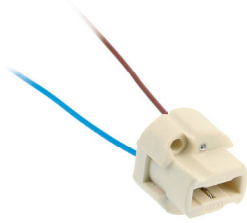

PL Gniazdo do lamp
EN Lamp socket
RU Гнездо для ламп
DE Fassungen für Lampen
HU Lámpafoglatat

GZ-G90000-00

biały, white, белый, weiß, fehér

5902801222665

PL Rozgałęziacz z uziemieniem
EN Outlet junction with PE
RU Разветвитель с заземлением
DE Steckverteiler mit Erdung
HU Elosztó földeléssel

INFO

AE-RU0121-00

1 na 2 + 1, 2+1-way, 1 na 2 + 1.1 na 2 + 1

5908231301260

PL Rozgałęziacz z uziemieniem
EN Outlet junction with PE
RU Разветвитель с заземлением
DE Steckverteiler mit Erdung
HU Elosztó földeléssel