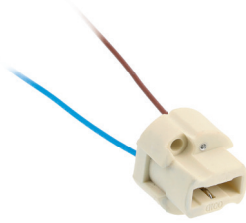

PL Gniazdo do lamp
EN Lamp socket
RU Гнездо для ламп
DE Fassungen für Lampen
HU Lámpafoglatat

GZ-G90000-00

biały, white, белый, weiß, fehér

5902801222665

PL Rozgałęziacz z uziemieniem
EN Outlet junction with PE
RU Разветвитель с заземлением
DE Steckverteiler mit Erdung
HU Elosztó földeléssel

INFO

AE-RU0121-00

1 na 2 + 1, 2+1-way, 1 na 2 + 1.1 na 2 + 1

5908231301260

PL Rozgałęziacz z uziemieniem
EN Outlet junction with PE
RU Разветвитель с заземлением
DE Steckverteiler mit Erdung
HU Elosztó földeléssel