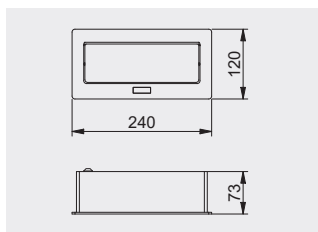

Przedłużacz biurkowy wpuszczany SOFT
 Desk recessed power socket SOFT
 Настольный удлинитель, встраиваемый SOFT

NEW

AE-PBSC3GS-20

AE-PBSUC2GS-20

AE-PBSC3GS-53

AE-PBSUC2GS-53

AE-PBSC3GS-10	3 x schuko	-	aluminium aluminium алюминий	aluminium, tworzywo aluminium, plastic алюминий, пластмасса	
AE-PBSC3GS-20					
AE-PBSC3GS-53					
AE-PBSC3GU-10	3 x french				
AE-PBSC3GU-20					
AE-PBSC3GU-53					
AE-PBSUC2GS-10	2 x schuko				5V USB max 2A
AE-PBSUC2GS-20					
AE-PBSUC2GS-53					
AE-PBSUC2GU-10	2 x french				
AE-PBSUC2GU-20					
AE-PBSUC2GU-53					