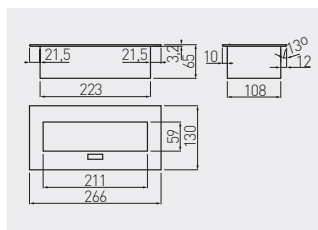

Przedłużacz biurkowy wpuszczany prostokątny
 Rectangular pop-up power and connection socket
 Настольный удлинитель, прямоугольный, врезной

AE-PB02GS-53

AE-PBC2GU-53

AE-PB02GS-53	schuko	-	aluminium aluminium алюминий	stal, tworzywo steel, plastic сталь, пластмасса
AE-PB02GU-53	french	-		
AE-PBC2GU-53	french	1,5 m		

Przedłużacz biurkowy wpuszczany prostokątny
 Rectangular pop-up power and connection socket
 Настольный удлинитель, прямоугольный, врезной

AE-PB03GS-53

AE-PBC3GU-20

AE-PBC3GU-10

AE-PB03GS-53	schuko	-	aluminium aluminium алюминий	stal, tworzywo steel, plastic сталь, пластмасса
AE-PB03GU-53	french	-		
AE-PBC3GU-53	french	1,5 m		
AE-PBC3GU-20	french	1,5 m	czarny / black / чёрный	
AE-PBC3GU-10	french	1,5 m	biały / white / белый	