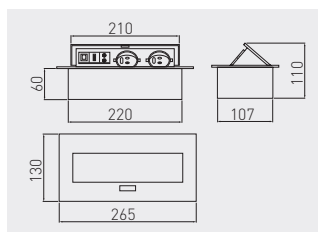

Przedłużacz biurkowy wpuszczany prostokątny
 Rectangular pop-up power and connection socket
 Настольный удлинитель, прямоугольный, врезной

AE-PB02GS-53

AE-PBC2GU-53

AE-PB02GS-53	schuko	-	aluminium aluminium алюминий	stal, tworzywo steel, plastic сталь, пластмасса
AE-PB02GU-53	french	-		
AE-PBC2GU-53	french	1,5 m		

Przedłużacz biurkowy wpuszczany prostokątny
 Rectangular pop-up power and connection socket
 Настольный удлинитель, прямоугольный, врезной

AE-PB03GS-53

AE-PBC3GU-20

AE-PBC3GU-10

AE-PB03GS-53	schuko	-	aluminium aluminium алюминий	stal, tworzywo steel, plastic сталь, пластмасса
AE-PB03GU-53	french	-		
AE-PBC3GU-53	french	1,5 m		
AE-PBC3GU-20	french	1,5 m	czarny / black / чёрный	
AE-PBC3GU-10	french	1,5 m	biały / white / белый	