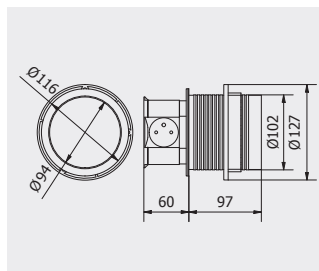

Przedłużacz biurkowy wpuszczany COMFORT  
 Desk recessed power socket COMFORT  
 Настольный удлинитель, встраиваемый COMFORT

NEW

AE-BPW3S100U-53

AE-BPW4U100-53

Folder	1113	Info	Info	Info	Info
AE-BPW4U100-53	100	french	-	aluminium aluminium алюминий	aluminium, tworzywo aluminium, plastic алюминий, пластмасса
AE-BPW4S100-53		schuko			
AE-BPW3U100U-53		french	5V USB max 2A		
AE-BPW3S100U-53		schuko			

Przedłużacz biurkowy wpuszczany z HDMI  
 Desk recessed power socket with HDMI port  
 Настольный удлинитель, встраиваемый с выходом HDMI

NEW

AE-PB02GSHDMI-53

AE-PBC2GUHDMI-53

AE-PBC2GSHDMI-53

Folder	Info	Info	Info	Info	Info
AE-PB02GSHDMI-53	schuko	1 x HDMI, 1 x USB, 1 x RJ45	-	aluminium aluminium алюминий	aluminium, stal aluminium, steel алюминий, сталь
AE-PBC2GUHDMI-53	french	1 x HDMI	1,5 m		
AE-PBC2GSHDMI-53	schuko				