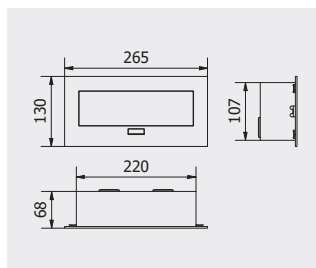

Przedłużacz biurkowy wpuszczany z HDMI  
 Desk recessed power socket with HDMI port  
 Настольный удлинитель, встраиваемый с выходом HDMI

NEW

AE-PB02GSHDMI-53

AE-PBC2GUHDMI-53

AE-PBC2GSHDMI-53

Folder	Info	Info	Info	Info	Info
AE-PB02GSHDMI-53	schuko	1 x HDMI, 1 x USB, 1 x RJ45	-	aluminium aluminium алюминий	aluminium, stal aluminium, steel алюминий, сталь
AE-PBC2GUHDMI-53	french	1 x HDMI	1,5 m		
AE-PBC2GSHDMI-53	schuko				