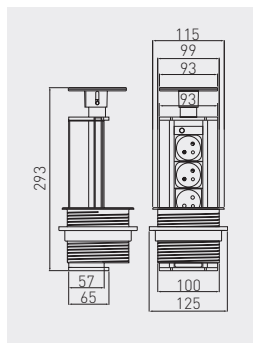

Przedłużacz biurkowy wpuszczany okrągły \varnothing 100
 Pull-out power socket – round \varnothing 100
 Выдвижной настольный удлинитель, круглый \varnothing 100

AE-BPW3GU-80

AE-BPW3GU-20

AE-BPW3GU-20	100	french	czarny / black / чёрный	aluminium, tworzywo aluminium, plastic алюминий, пластмасса
AE-BPW3GU-80			srebrny / silver / серебристый	
AE-BPW3GS-20		schuko	czarny / black / чёрный	
AE-BPW3GS-80			srebrny / silver / серебристый	