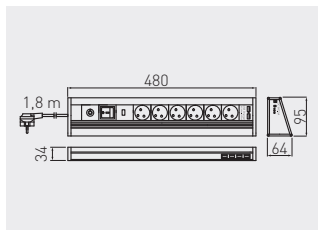

Przedłużacz biurkowy MULTI  
Power socket MULTI  
Настольный удлинитель MULTI

AE-PBMUL6U6U-53

AE-PBMUL6S6U-53

AE-PBMUL6U6U-53	french	aluminium aluminium алюминий	aluminium, tworzywo aluminium, plastic алюминий, пластмасса
AE-PBMUL6S6U-53	schuko		

Przedłużacz biurkowy wpuszczany CHARGER  
Desk recessed power socket CHARGER  
Настольный удлинитель, встраиваемый CHARGER

AE-BPW1S2UCH-80

AE-BPW1U2UCH-80

AE-BPW1S2UCH-80	100	schuko	srebrny silver серебристый
AE-BPW1U2UCH-80		french	