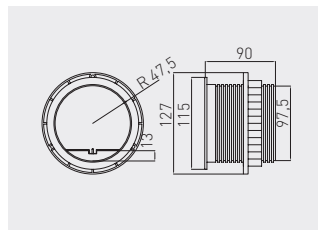

Przedłużacz biurkowy MULTI  
Power socket MULTI  
Настольный удлинитель MULTI

AE-PBMUL6U6U-53

AE-PBMUL6S6U-53

AE-PBMUL6U6U-53	french	aluminium aluminium алюминий	aluminium, tworzywo aluminium, plastic алюминий, пластмасса
AE-PBMUL6S6U-53	schuko		

Przedłużacz biurkowy wpuszczany CHARGER  
Desk recessed power socket CHARGER  
Настольный удлинитель, встраиваемый CHARGER

AE-BPW1S2UCH-80

AE-BPW1U2UCH-80

AE-BPW1S2UCH-80	100	schuko	srebrny silver серебристый
AE-BPW1U2UCH-80		french	