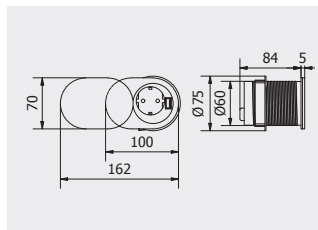

Przedłużacz biurkowy wpuszczany SLIDE
 Desk recessed power socket SLIDE
 Настольный удлинитель, встраиваемый SLIDE

NEW

AE-BPW1U1UCH-51

AE-BPW1S1UCH-51

AE-BPW1U1UCH-51	schuko	USB 5V / 2,4A	aluminium aluminium алюминий	tworzywo plastic пластмасса
AE-BPW1S1UCH-51	french			